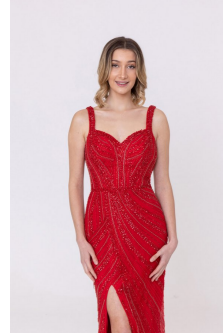

ROBE DE SOIRÉE PAILLETÉ 22176

Une robe de soirée en mousseline entièrement pailletée en forme fourreau doté d'une fente devant très audacieuse. Un bustier à bretelle agrémente cette jolie tenue de cérémonie. Elle est proposée dans 2 coloris.

Prix: 199,00 €