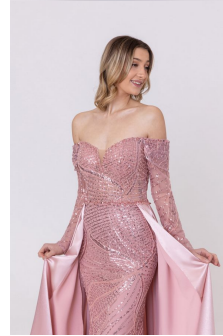

ROBE DE SOIRÉE JS435

Comme son nom l'indique, cette robe de soirée est une bouffée d'air frais. Élégante et très audacieuse. Une proposition sirène, à taille basse et col rond, confectionnée en tulle et en crêpe, au dos époustouflant travaillé avec de délicates pierres fines.

Prix: 189,00 €