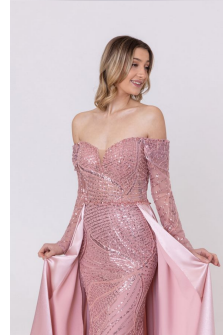

Prix: 250,00 €

ROBE DE SOIRÉE JS435

Comme son nom l'indique, cette robe de soirée est une bouffée d'air frais. Élégante et très audacieuse. Une proposition sirène, à taille basse et col rond, confectionnée en tulle et en crêpe, au dos époustouflant travaillé avec de délicates pierres fines.