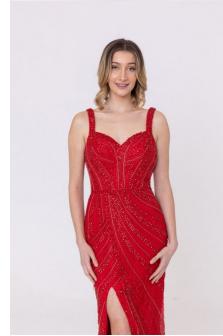

ROBE DE SOIRÉE PAILLETÉ 22176

Une robe de soirée en mousseline entièrement pailletée en forme fourreau doté d'une fente devant très audacieuse. Un bustier à bretelle agrémente cette jolie tenue de cérémonie. Elle est proposée dans 2 coloris.

Prix: 199,00 €