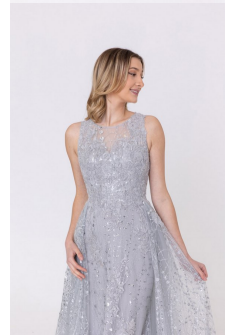

ROBE DE SOIRÉE 21458

Comme son nom l'indique, cette robe de soirée est une bouffée d'air frais. Élégante et très audacieuse. Une proposition sirène, à taille basse et col rond, confectionnée en tulle et en crêpe, au dos époustouflant travaillé avec de délicates pierres fines.

Prix: 119,00 €