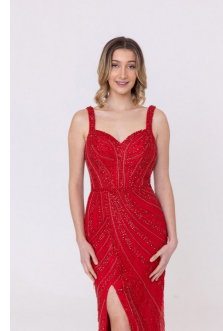

ROBE DE SOIRÉE PAILLETÉ 22176

Une robe de soirée en mousseline entièrement pailletée en forme fourreau doté d'une fente devant très audacieuse. Un bustier à bretelle agrémente cette jolie tenue de cérémonie. Elle est proposée dans 2 coloris.

Prix: 199,00 €